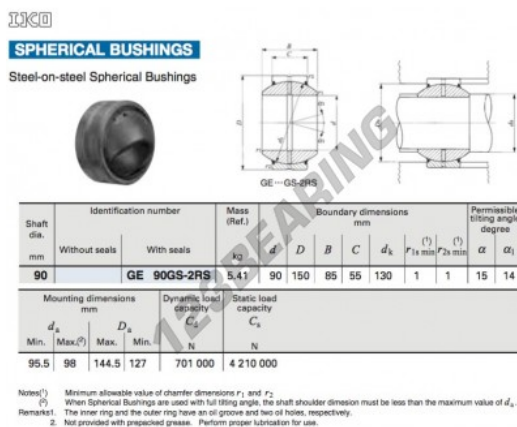

Snodi sferici GE GE90GS-2RS-IKO - GE90GS-2RS-IKO

<https://www.123cuscinetti.ch/cuscinetti-supporti/teste-snodo/ge/ge90gs-2rs-iko>

CARATTERISTICHE DEL PRODOTTO

Marchio	IKO
N° Ean13	3663952392486
Diametro interno	90 mm
Diametro esterno	150 mm
Spessore	85 mm
Tipo	GE
Lubrificazione	senza
Imballaggio	1