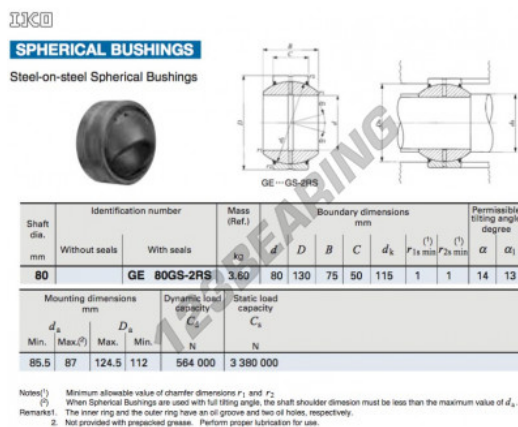

Snodi sferici GE GE80GS-2RS-IKO - GE80GS-2RS-IKO

<https://www.123cuscinetti.ch/cuscinetti-supporti/teste-snodo/ge/ge80gs-2rs-iko>

CARATTERISTICHE DEL PRODOTTO

Marchio	IKO
N° Ean13	3663952392455
Diametro interno	80 mm
Diametro esterno	130 mm
Spessore	75 mm
Tipo	GE
Peso	3500 g
Lubrificazione	senza
Imballaggio	1
Standard	Nessuno standard