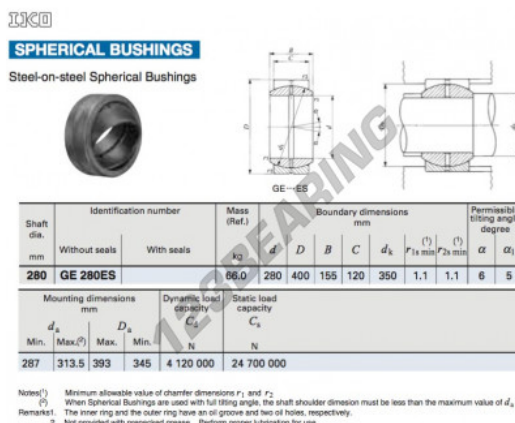

## Snodi sferici GE GE280ES-IKO - GE280ES-IKO

<https://www.123cuscinetti.ch/cuscinetti-supporti/teste-snodo/ge/ge280es-iko>

### CARATTERISTICHE DEL PRODOTTO

Marchio	IKO
N° Ean13	3663952392158
Diametro interno	280 mm
Diametro esterno	400 mm
Spessore	155 mm
Tipo	GE
Lubrificazione	senza
Imballaggio	1

[contatto@123cuscinetti.ch](mailto:contatto@123cuscinetti.ch)