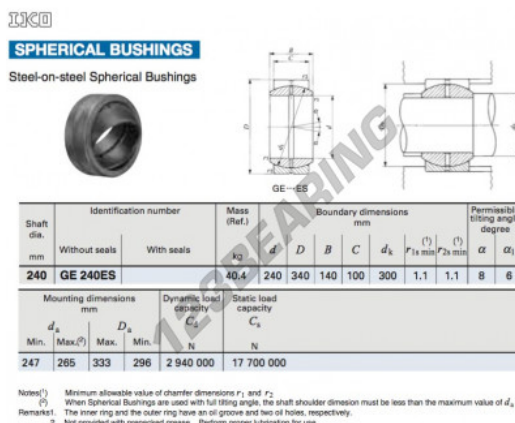

Snodi sferici GE GE240ES-IKO - GE240ES-IKO

<https://www.123cuscinetti.ch/cuscinetti-supporti/teste-snodo/ge/ge240es-iko>

CARATTERISTICHE DEL PRODOTTO

Marchio	IKO
N° Ean13	3663952392110
Diametro interno	240 mm
Diametro esterno	340 mm
Spessore	140 mm
Tipo	GE
Lubrificazione	senza
Imballaggio	1