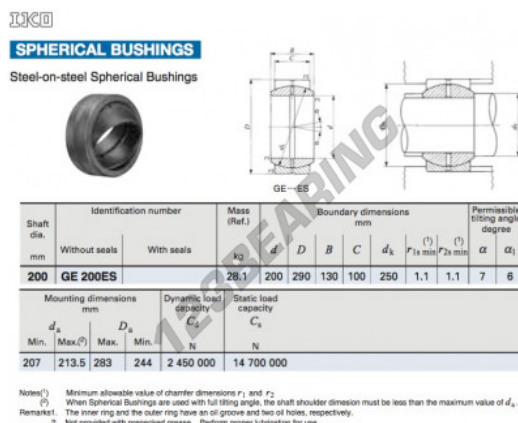

Snodi sferici GE GE200ES-IKO - GE200ES-IKO

<https://www.123cuscinetti.ch/cuscinetti-supporti/teste-snodo/ge/ge200es-iko>

CARATTERISTICHE DEL PRODOTTO

| | |
|------------------|---------------|
| Marchio | IKO |
| N° Ean13 | 3663952392073 |
| Diametro interno | 200 mm |
| Diametro esterno | 290 mm |
| Spessore | 130 mm |
| Tipo | GE |
| Lubrificazione | senza |
| Imballaggio | 1 |