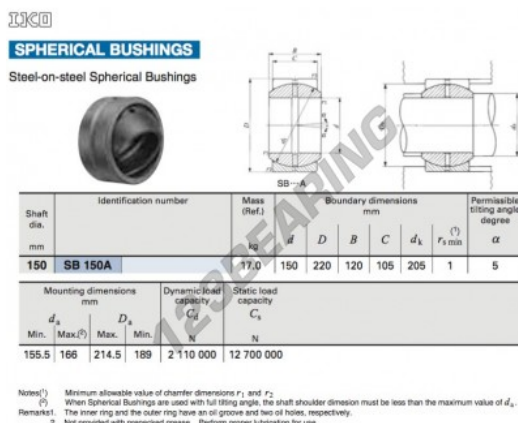

## Snodi sferici GE SB150A-IKO - SB150A-IKO

<https://www.123cuscinetti.ch/cuscinetti-supporti/teste-snodo/ge/sb150a-iko>

### CARATTERISTICHE DEL PRODOTTO

Marchio	IKO
N° Ean13	3663952391625
Diametro interno	150 mm
Diametro esterno	220 mm
Spessore	120 mm
Tipo	GE
Lubrificazione	senza
Imballaggio	1

[contatto@123cuscinetti.ch](mailto:contatto@123cuscinetti.ch)