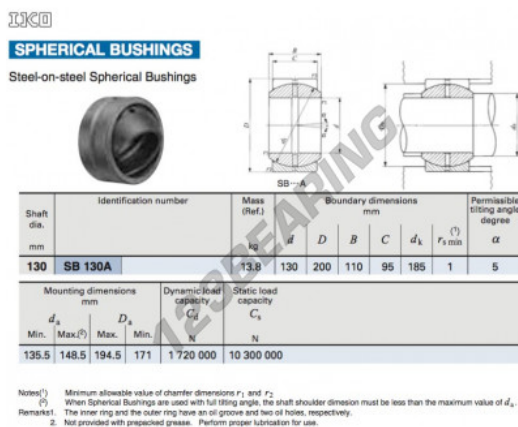

## Snodi sferici GE SB130A-IKO - SB130A-IKO

<https://www.123cuscinetti.ch/cuscinetti-supporti/teste-snodo/ge/sb130a-iko>

## CARATTERISTICHE DEL PRODOTTO

Marchio	IKO
N° Ean13	3663952391601
Diametro interno	130 mm
Diametro esterno	200 mm
Spessore	110 mm
Tipo	GE
Lubrificazione	senza
Imballaggio	1

[contatto@123cuscinetti.ch](mailto:contatto@123cuscinetti.ch)