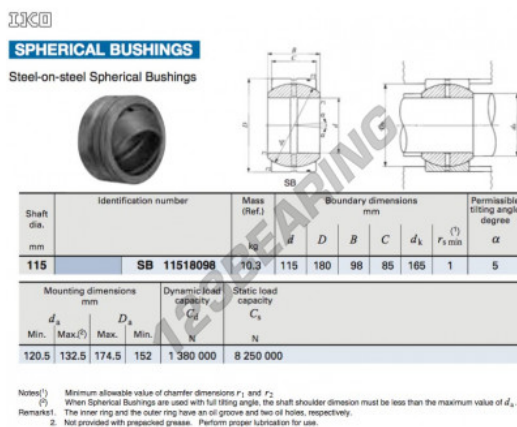

Snodi sferici GE SB11518098-IKO - SB11518098-IKO

<https://www.123cuscinetti.ch/cuscinetti-supporti/teste-snodo/ge/sb11518098-iko>

CARATTERISTICHE DEL PRODOTTO

Marchio	IKO
N° Ean13	3663952391571
Diametro interno	115 mm
Diametro interno	4.528" inch
Diametro esterno	180 mm
Diametro esterno	7.087" inch
Spessore	98 mm
Spessore	3.858" inch
Tipo	GE
Lubrificazione	senza
Imballaggio	1