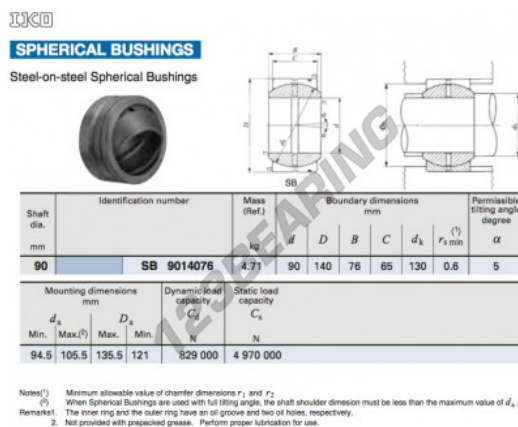

## Snodi sferici GE SB9014076-IKO - SB9014076-IKO

<https://www.123cuscinetti.ch/cuscinetti-supporti/teste-snodo/ge/sb9014076-iko>

### CARATTERISTICHE DEL PRODOTTO

|                  |               |
|------------------|---------------|
| Marchio          | IKO           |
| N° Ean13         | 3663952391496 |
| Diametro interno | 90 mm         |
| Diametro interno | 3.543" inch   |
| Diametro esterno | 140 mm        |
| Diametro esterno | 5.512" inch   |
| Spessore         | 76 mm         |
| Spessore         | 2.992" inch   |
| Tipo             | GE            |
| Lubrificazione   | senza         |
| Imballaggio      | 1             |