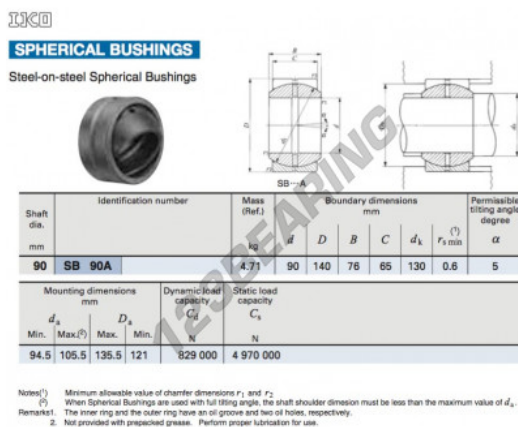

Snodi sferici GE SB90A-IKO - SB90A-IKO

<https://www.123cuscinetti.ch/cuscinetti-supporti/teste-snodo/ge/sb90a-iko>

CARATTERISTICHE DEL PRODOTTO

Marchio	IKO
N° Ean13	3663952391489
Diametro interno	90 mm
Diametro esterno	140 mm
Spessore	76 mm
Tipo	GE
Lubrificazione	senza
Imballaggio	1