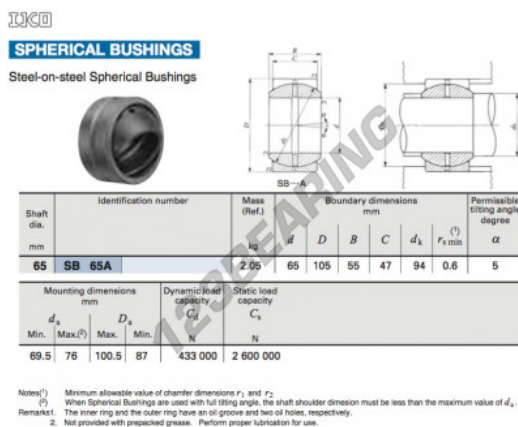

Snodi sferici GE SB65A-IKO - SB65A-IKO

<https://www.123cuscinetti.ch/cuscinetti-supporti/teste-snodo/ge/sb65a-iko>

CARATTERISTICHE DEL PRODOTTO

Marchio	IKO
N° Ean13	3663952391380
Diametro interno	65 mm
Diametro interno	2.559" inch
Diametro esterno	105 mm
Diametro esterno	4.134" inch
Spessore	55 mm
Spessore	2.165" inch
Tipo	GE
Lubrificazione	senza
Imballaggio	1