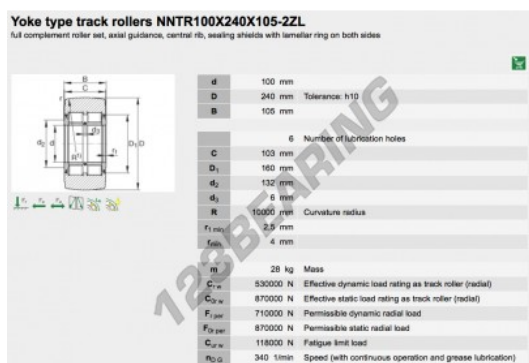

## CARATTERISTICHE DEL PRODOTTO

Marchio	INA
N° Ean13	3663952380612
Diametro interno	100 mm
Diametro interno	3.937" inch
Diametro esterno	240 mm
Diametro esterno	9.449" inch
Spessore	105 mm
Spessore	4.134" inch
Imballaggio	1