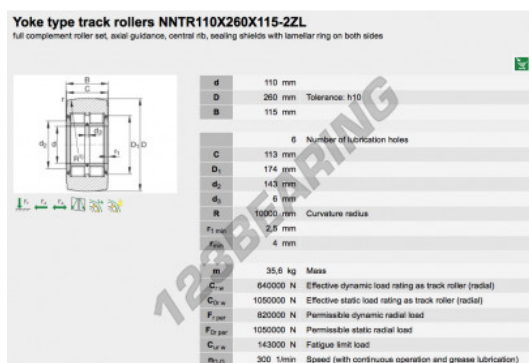

## CARATTERISTICHE DEL PRODOTTO

Marchio	INA
N° Ean13	3663952380582
Diametro interno	110 mm
Diametro interno	4.331" inch
Diametro esterno	260 mm
Diametro esterno	10.236" inch
Spessore	115 mm
Spessore	4.528" inch
Imballaggio	1