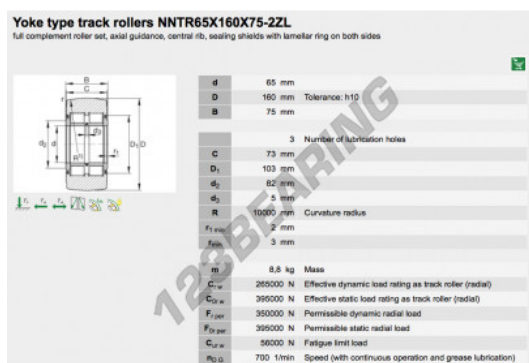

Cuscinetti a rulli

NNTR65X160X75-2ZL-INA - NNTR65X160X75-2ZL-INA

<https://www.123cuscinetti.ch/cuscinetti-supporti/cuscinetti-rulli/rulli/nltr65x160x75-2zl-ina>

CARATTERISTICHE DEL PRODOTTO

Marchio	INA
N° Ean13	4047643241250
Diametro interno	65 mm
Diametro esterno	160 mm
Spessore	75 mm
Peso	8850 g
Carico dinamico	270 kN
Carico statico	400 kN
Imballaggio	-
Standard	-