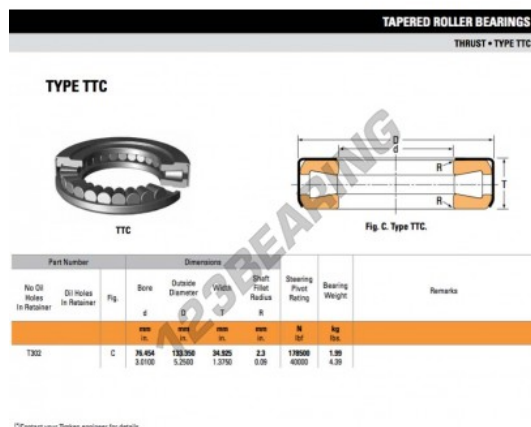

Cuscinetti assiali a rulli T302-TIMKEN - T302-TIMKEN

<https://www.123cuscinetti.ch/cuscinetti-supporti/cuscinetti-rulli/assiali/t302-timken>

CARATTERISTICHE DEL PRODOTTO

Marchio	TIMKEN
N° Ean13	3663952377261
Diametro interno	76.454 mm
Diametro esterno	133.35 mm
Spessore	34.925 mm
Imballaggio	1