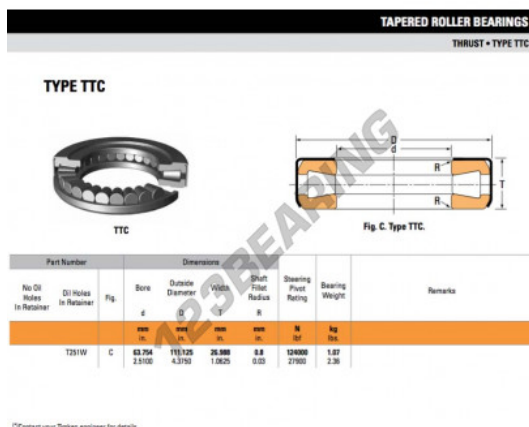

Cuscinetti assiali a rulli T251W-TIMKEN - T251W-TIMKEN

<https://www.123cuscinetti.ch/cuscinetti-supporti/cuscinetti-rulli/assiali/t251w-timken>

CARATTERISTICHE DEL PRODOTTO

Marchio	TIMKEN
N° Ean13	3663952377216
Diametro interno	63.754 mm
Diametro esterno	111.125 mm
Spessore	26.988 mm
Peso	1020 g
Imballaggio	-
Standard	Nessuno standard