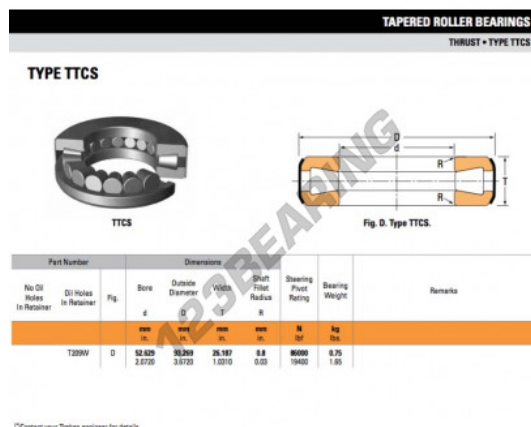

Cuscinetti assiali a rulli T209W-TIMKEN - T209W-TIMKEN

<https://www.123cuscinetti.ch/cuscinetti-supporti/cuscinetti-rulli/assiali/t209w-timken>

CARATTERISTICHE DEL PRODOTTO

Marchio	TIMKEN
N° Ean13	3663952377193
Diametro interno	52.629 mm
Diametro esterno	93.269 mm
Spessore	26.187 mm
Imballaggio	1