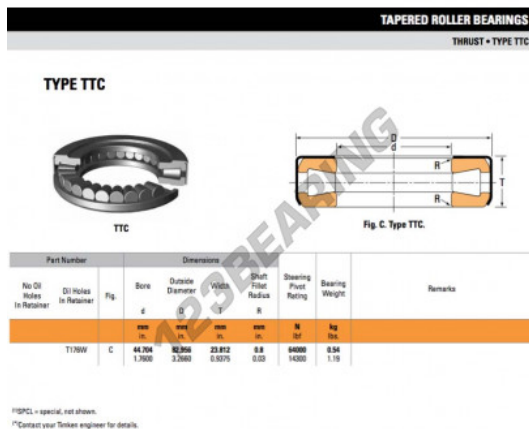

Cuscinetti assiali a rulli T176W-TIMKEN - T176W-TIMKEN

<https://www.123cuscinetti.ch/cuscinetti-supporti/cuscinetti-rulli/assiali/t176w-timken>

CARATTERISTICHE DEL PRODOTTO

Marchio	TIMKEN
N° Ean13	3663952376967
Diametro interno	44.704 mm
Diametro interno	1.76" inch
Diametro esterno	82.956 mm
Diametro esterno	3.266" inch
Spessore	23.812 mm
Spessore	15/16" inch
Peso	528 g
Imballaggio	1