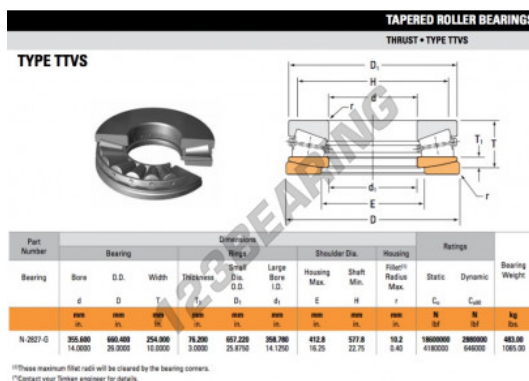

Cuscinetti assiali a rulli N2827-G-TIMKEN - N2827-G-TIMKEN

<https://www.123cuscinetti.ch/cuscinetti-supporti/cuscinetti-rulli/assiali/n2827-g-timken>

CARATTERISTICHE DEL PRODOTTO

Marchio	TIMKEN
N° Ean13	3663952376134
Diametro interno	355.6 mm
Diametro interno	14" inch
Diametro esterno	660.4 mm
Diametro esterno	26" inch
Spessore	254 mm
Spessore	10" inch
Imballaggio	1