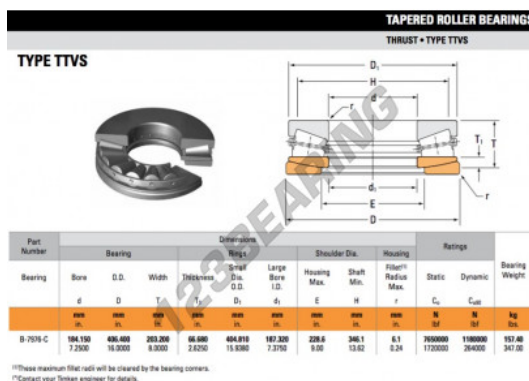

Cuscinetti assiali a rulli B7976-C-TIMKEN - B7976-C-TIMKEN

<https://www.123cuscinetti.ch/cuscinetti-supporti/cuscinetti-rulli/assiali/b7976-c-timken>

CARATTERISTICHE DEL PRODOTTO

Marchio	TIMKEN
N° Ean13	3663952376073
Diametro interno	184.15 mm
Diametro interno	7 1/4" inch
Diametro esterno	406.4 mm
Diametro esterno	16" inch
Spessore	203.2 mm
Spessore	8" inch
Imballaggio	1