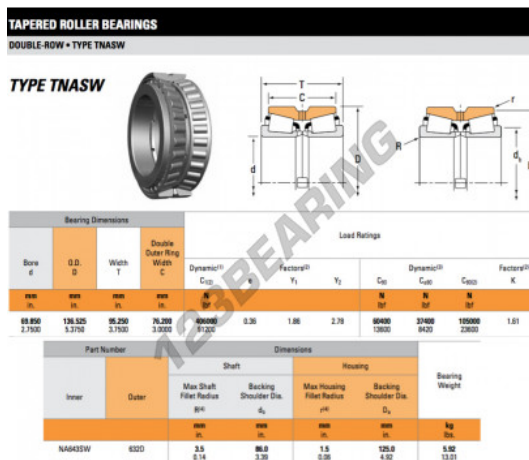

Cuscinetti conico

NA643SW-632D-TIMKEN - NA643SW-632D-TIMKEN

https://www.123cuscinetti.ch/cuscinetti-supporti/cuscinetti-rulli/conico/na643sw-632d-timken

CARATTERISTICHE DEL PRODOTTO

Marchio	TIMKEN
N° Ean13	3663952374680
Diametro interno	69.85 mm
Diametro esterno	136.525 mm
Spessore	95.25 mm
Imballaggio	1