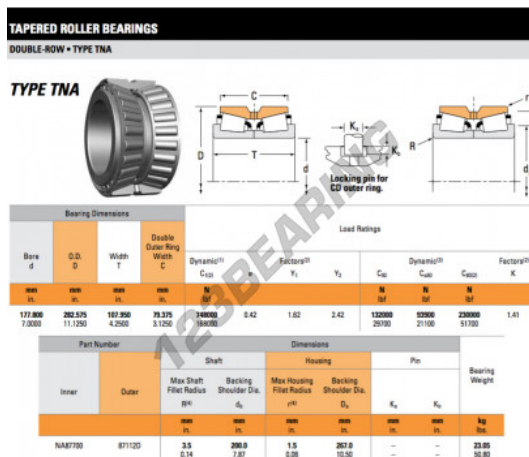

Cuscinetti conico

NA87700-87112D-TIMKEN - NA87700-87112D-TIMKEN

https://www.123cuscinetti.ch/cuscinetti-supporti/cuscinetti-rulli/conico/na87700-87112d-timken

CARATTERISTICHE DEL PRODOTTO

Marchio	TIMKEN
N° Ean13	3663952374321
Diametro interno	177.8 mm
Diametro esterno	282.575 mm
Spessore	107.95 mm
Imballaggio	1