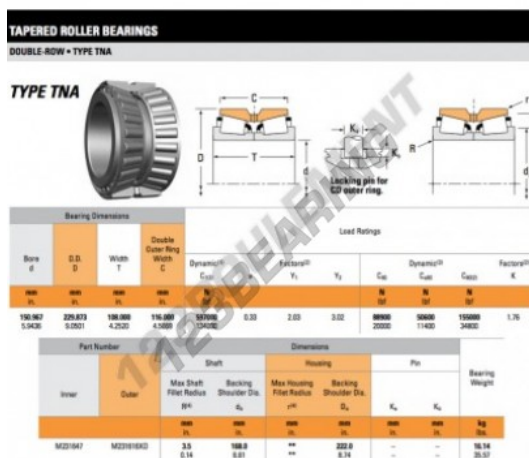

## Cuscinetti conico

### M231647-M231616XD-TIMKEN - M231647-M231616XD-TIMKEN

<https://www.123cuscinetti.ch/cuscinetti-supporti/cuscinetti-rulli/conico/m231647-m231616xd-timken>

## CARATTERISTICHE DEL PRODOTTO

Marchio	TIMKEN
N° Ean13	3663952374291
Diametro interno	150.967 mm
Diametro esterno	229.873 mm
Spessore	108 mm
Imballaggio	1

[contatto@123cuscinetti.ch](mailto:contatto@123cuscinetti.ch)