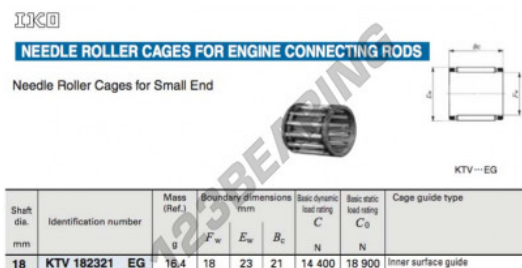

### CARATTERISTICHE DEL PRODOTTO

Marchio	IKO
N° Ean13	3663952366227
Diametro interno	18 mm
Diametro interno	0.709" inch
Diametro esterno	23 mm
Diametro esterno	0.906" inch
Spessore	21 mm
Spessore	0.827" inch
Imballaggio	1