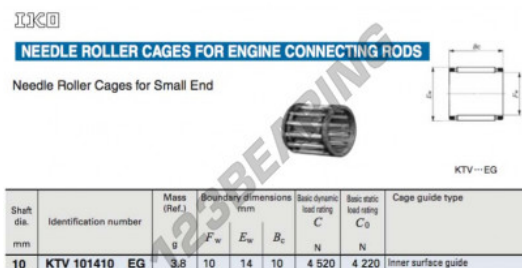

Gruppi rullini e gabbia KTV101410-EGB2-IKO - KTV101410-EGB2-IKO

<https://www.123cuscinetti.ch/cuscinetti-supporti/cuscinetti-rullini/gabbia/ktv101410-egb2-iko>

CARATTERISTICHE DEL PRODOTTO

Marchio	IKO
N° Ean13	3663952366111
Diametro interno	10 mm
Diametro esterno	14 mm
Spessore	10 mm
Imballaggio	1