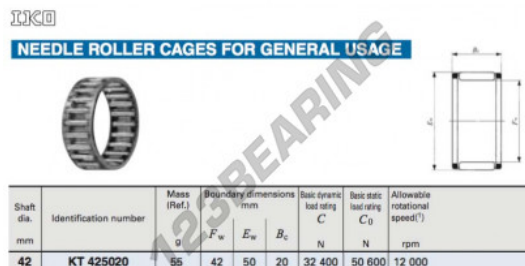

### CARATTERISTICHE DEL PRODOTTO

Marchio	IKO
N° Ean13	3663952365220
Diametro interno	42 mm
Diametro esterno	50 mm
Spessore	20 mm
Imballaggio	1

[contatto@123cuscinetti.ch](mailto:contatto@123cuscinetti.ch)