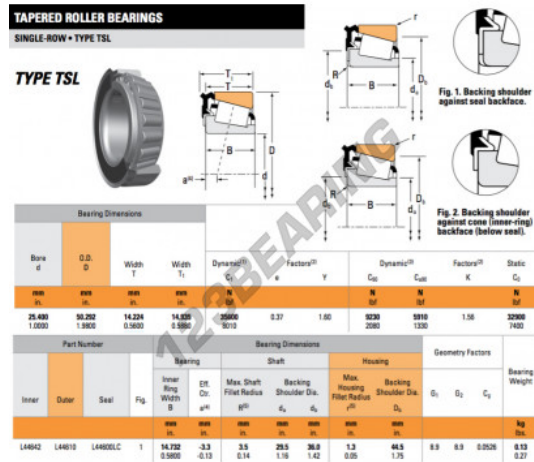

Cuscinetti conico

L44642-L44610-L44600LC-TIMKEN - L44642-L44610-L44600LC-TIMKEN

<https://www.123cuscinetti.ch/cuscinetti-supporti/cuscinetti-rulli/conico/l44642-l44610-l44600lc-timken>

CARATTERISTICHE DEL PRODOTTO

Marchio	TIMKEN
N° Ean13	3663952354309
Diametro interno	25.4 mm
Diametro esterno	50.292 mm
Spessore	14.935 mm
Imballaggio	1

contatto@123cuscinetti.ch

CRT4 de Lesquin 60 Rue Du Haut De Sainghin 59273 Fretin FRANCE