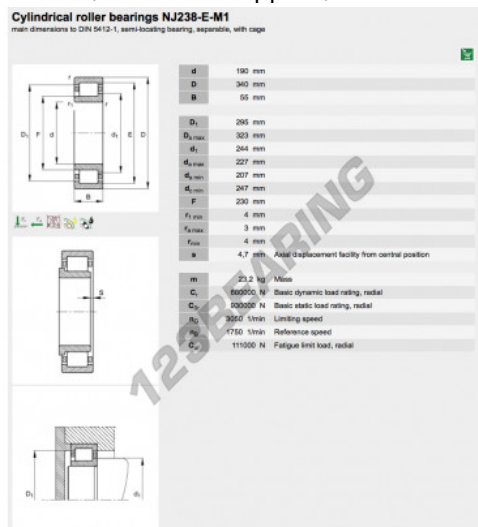

Cuscinetti a rulli NJ238-E-M1-FAG - NJ238-E-M1-FAG

<https://www.123cuscinetti.ch/cuscinetti-supporti/cuscinetti-rulli/rulli/nj238-e-m1-fag>

CARATTERISTICHE DEL PRODOTTO

Marchio	FAG
N° Ean13	3663952352299
Diametro interno	190 mm
Diametro esterno	340 mm
Spessore	55 mm
Imballaggio	1