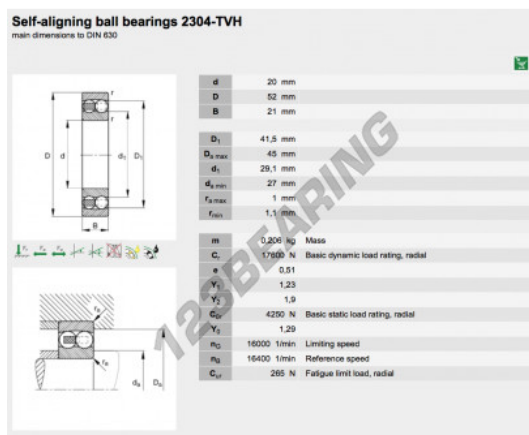

Cuscinetti orientabili a sfere 2304-TVH-FAG - 2304-TVH-FAG

<https://www.123cuscinetti.ch/cuscinetti-supporti/cuscinetti-sfera/orientabili-sfere/2304-tvh-fag>

CARATTERISTICHE DEL PRODOTTO

Marchio	FAG
N° Ean13	3663952350158
Diametro interno	20 mm
Diametro esterno	52 mm
Spessore	21 mm
Imballaggio	1