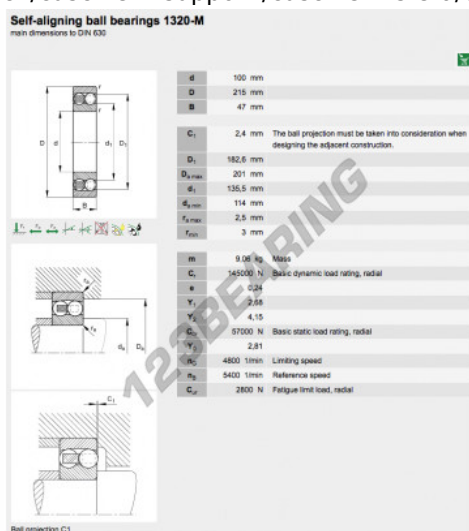

## Cuscinetti orientabili a sfere 1320-M-FAG - 1320-M-FAG

<https://www.123cuscinetti.ch/cuscinetti-supporti/cuscinetti-sfera/orientabili-sfera/1320-m-fag>

### CARATTERISTICHE DEL PRODOTTO

Marchio	FAG
N° Ean13	3663952346502
Diametro interno	100 mm
Diametro interno	3.937" inch
Diametro esterno	215 mm
Diametro esterno	8.465" inch
Spessore	47 mm
Spessore	1.85" inch
Imballaggio	1