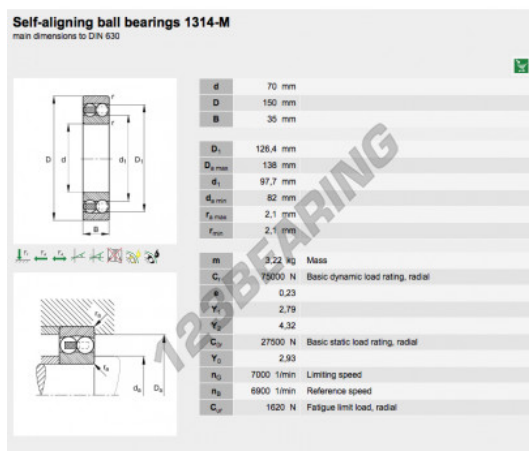

Cuscinetti orientabili a sfere 1314-M-FAG - 1314-M-FAG

<https://www.123cuscinetti.ch/cuscinetti-supporti/cuscinetti-sfera/orientabili-sfera/1314-m-fag>

CARATTERISTICHE DEL PRODOTTO

Marchio	FAG
N° Ean13	3663952346441
Diametro interno	70 mm
Diametro esterno	150 mm
Spessore	35 mm
Imballaggio	1