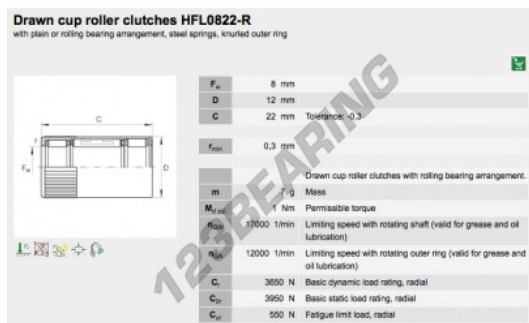

## Ruota libera HFL0822-R-INA - HFL0822-R-INA

<https://www.123cuscinetti.ch/cuscinetti-supporti/cuscinetti-rullini/ruota-libera/hfl0822-r-ina>

### CARATTERISTICHE DEL PRODOTTO

Marchio	INA
N° Ean13	3663952345635
Diametro interno	8 mm
Diametro esterno	12 mm
Spessore	22 mm
Imballaggio	1

[contatto@123cuscinetti.ch](mailto:contatto@123cuscinetti.ch)