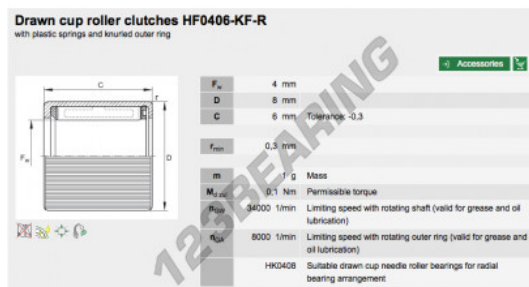

Ruota libera HF0406-KF-R-INA - HF0406-KF-R-INA

<https://www.123cuscinetti.ch/cuscinetti-supporti/cuscinetti-rullini/ruota-libera/hf0406-kf-r-ina>

CARATTERISTICHE DEL PRODOTTO

Marchio	INA
N° Ean13	3616060457271
Diametro interno	4 mm
Diametro esterno	8 mm
Spessore	6 mm
Imballaggio	1