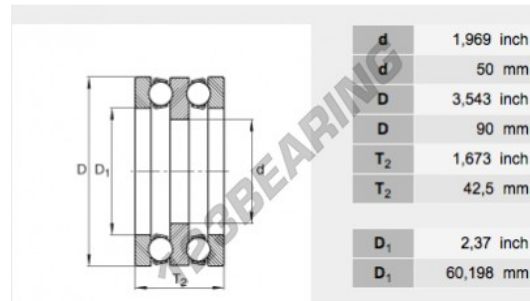

Cuscinetti assiali 1912 - 1912

<https://www.123cuscinetti.ch/cuscinetti-supporti/cuscinetti-sfera/assiali/1912>

CARATTERISTICHE DEL PRODOTTO

Marchio	GEN
Diametro interno	50 mm
Diametro esterno	90 mm
Spessore	42.5 mm
Peso	0.0001 g
Imballaggio	1