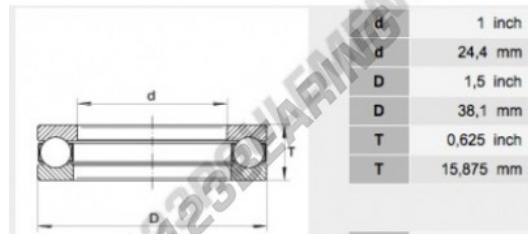

Cuscinetti assiali 10Y25 - 10Y25

<https://www.123cuscinetti.ch/cuscinetti-supporti/cuscinetti-sfera/assiali/10y25>

CARATTERISTICHE DEL PRODOTTO

Marchio	GEN
Diametro interno	24.4 mm
Diametro esterno	38.1 mm
Spessore	15.875 mm
Imballaggio	1