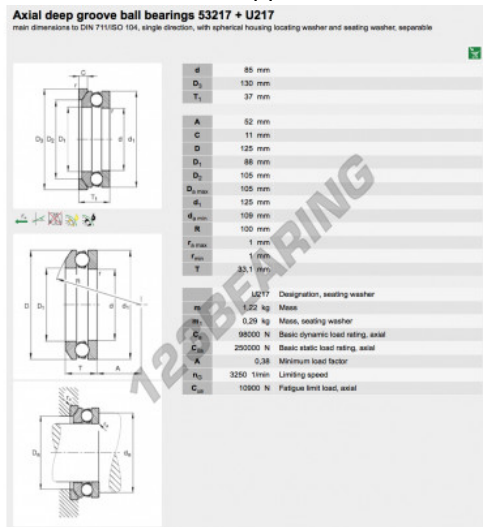

## Cuscinetti assiali 53217-U217 - 53217-U217

<https://www.123cuscinetti.ch/cuscinetti-supporti/cuscinetti-sfera/assiali/53217-u217>

### CARATTERISTICHE DEL PRODOTTO

Marchio	GEN
Diametro interno	85 mm
Diametro esterno	130 mm
Spessore	37 mm
Imballaggio	1

[contatto@123cuscinetti.ch](mailto:contatto@123cuscinetti.ch)

CRT4 de Lesquin 60 Rue Du Haut De Sainghin 59273 Fretin FRANCE