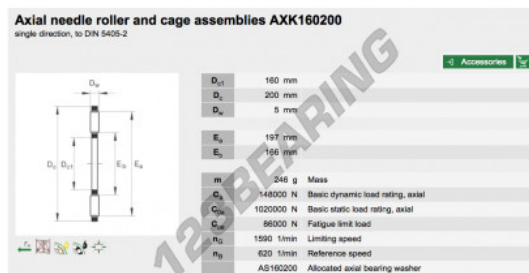

Cuscinetti assiali a rullini AXK160200-INA - AXK160200-INA

<https://www.123cuscinetti.ch/cuscinetti-supporti/cuscinetti-rullini/assiali-rullini/axk160200-ina>

CARATTERISTICHE DEL PRODOTTO

Marchio	INA
N° Ean13	3663952343549
Diametro interno	160 mm
Diametro esterno	200 mm
Spessore	5 mm
Peso	246 g
Imballaggio	1