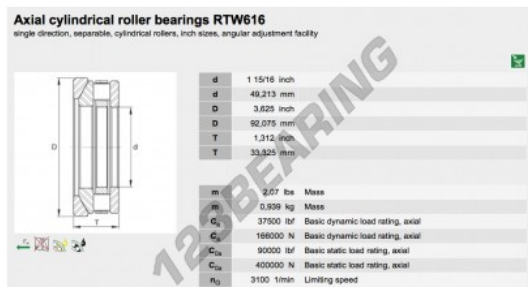

## Cuscinetti assiali a rulli RTW616-INA - RTW616-INA

<https://www.123cuscinetti.ch/cuscinetti-supporti/cuscinetti-rulli/assiali/rtw616-ina>

### CARATTERISTICHE DEL PRODOTTO

Marchio	INA
N° Ean13	3663952343150
Diametro interno	49.213 mm
Diametro esterno	92.075 mm
Spessore	33.325 mm
Imballaggio	1

[contatto@123cuscinetti.ch](mailto:contatto@123cuscinetti.ch)