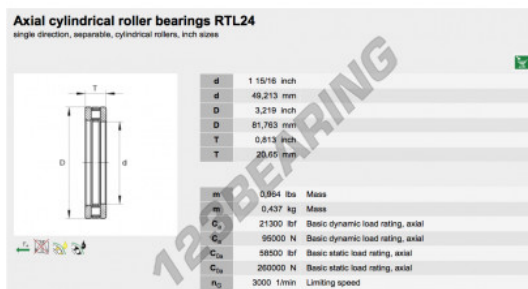

### CARATTERISTICHE DEL PRODOTTO

Marchio	INA
N° Ean13	3663952342917
Diametro interno	49.213 mm
Diametro esterno	81.763 mm
Spessore	20.65 mm
Imballaggio	1

[contatto@123cuscinetti.ch](mailto:contatto@123cuscinetti.ch)