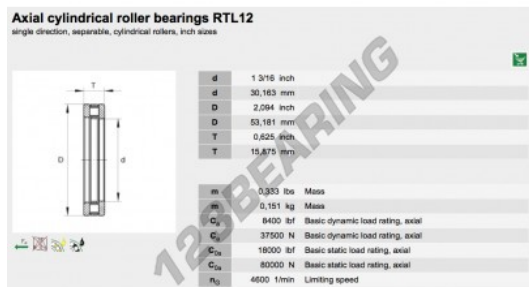

### CARATTERISTICHE DEL PRODOTTO

Marchio	INA
N° Ean13	3663952342795
Diametro interno	30.163 mm
Diametro interno	1 3/16" inch
Diametro esterno	53.181 mm
Diametro esterno	2 3/32" inch
Spessore	15.875 mm
Spessore	5/8" inch
Imballaggio	1