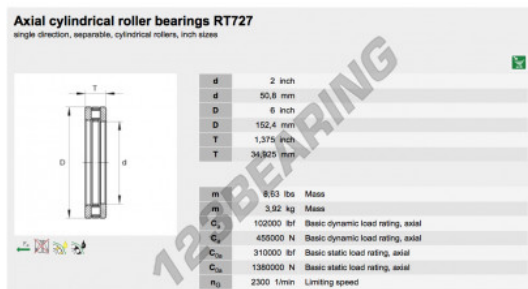

Cuscinetti assiali a rulli RT727-INA - RT727-INA

<https://www.123cuscinetti.ch/cuscinetti-supporti/cuscinetti-rulli/assiali/rt727-ina>

CARATTERISTICHE DEL PRODOTTO

Marchio	INA
N° Ean13	3663952342672
Diametro interno	50.8 mm
Diametro interno	2" inch
Diametro esterno	152.4 mm
Diametro esterno	6" inch
Spessore	34.925 mm
Spessore	1 3/8" inch
Imballaggio	1