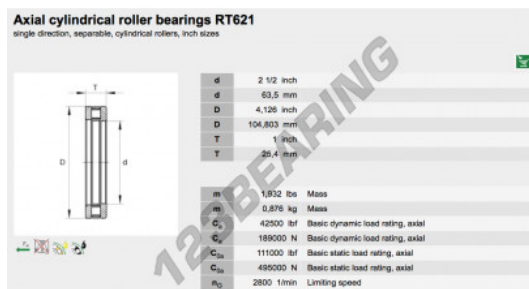

Cuscinetti assiali a rulli RT621-INA - RT621-INA

<https://www.123cuscinetti.ch/cuscinetti-supporti/cuscinetti-rulli/assiali/rt621-ina>

CARATTERISTICHE DEL PRODOTTO

Marchio	INA
N° Ean13	3663952342580
Diametro interno	63.5 mm
Diametro esterno	104.803 mm
Spessore	25.4 mm
Imballaggio	1