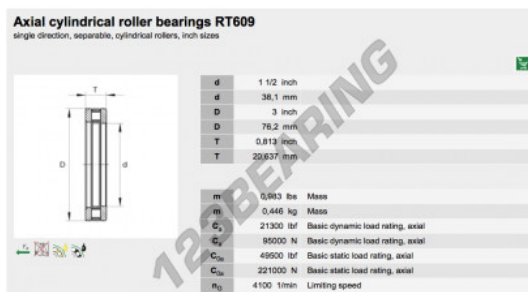

Cuscinetti assiali a rulli RT609-INA - RT609-INA

<https://www.123cuscinetti.ch/cuscinetti-supporti/cuscinetti-rulli/assiali/rt609-ina>

CARATTERISTICHE DEL PRODOTTO

Marchio	INA
N° Ean13	3663952342481
Diametro interno	38.1 mm
Diametro esterno	76.2 mm
Spessore	20.637 mm
Imballaggio	1