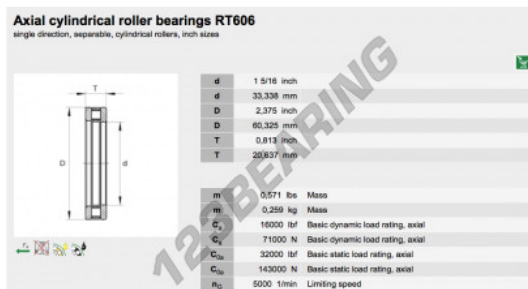

Cuscinetti assiali a rulli RT606-INA - RT606-INA

<https://www.123cuscinetti.ch/cuscinetti-supporti/cuscinetti-rulli/assiali/rt606-ina>

CARATTERISTICHE DEL PRODOTTO

Marchio	INA
N° Ean13	3663952342450
Diametro interno	33.338 mm
Diametro interno	1 5/16" inch
Diametro esterno	60.325 mm
Diametro esterno	2 3/8" inch
Spessore	20.637 mm
Spessore	13/16" inch
Imballaggio	1