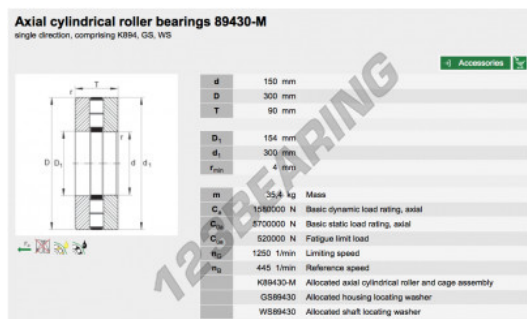

Cuscinetti assiali a rulli 89430-M-INA - 89430-M-INA

<https://www.123cuscinetti.ch/cuscinetti-supporti/cuscinetti-rulli/assiali/89430-m-ina>

CARATTERISTICHE DEL PRODOTTO

Marchio	INA
N° Ean13	3663952342115
Diametro interno	150 mm
Diametro esterno	300 mm
Spessore	90 mm
Imballaggio	1