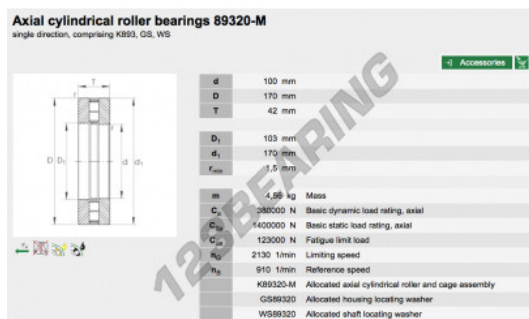

Cuscinetti assiali a rulli 89320-M-INA - 89320-M-INA

<https://www.123cuscinetti.ch/cuscinetti-supporti/cuscinetti-rulli/assiali/89320-m-ina>

CARATTERISTICHE DEL PRODOTTO

Marchio	INA
N° Ean13	3663952341941
Diametro interno	100 mm
Diametro interno	3.937" inch
Diametro esterno	170 mm
Diametro esterno	6.693" inch
Spessore	42 mm
Spessore	1.654" inch
Imballaggio	1