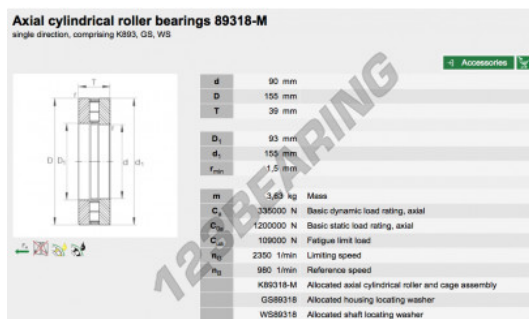

Cuscinetti assiali a rulli 89318-M-INA - 89318-M-INA

<https://www.123cuscinetti.ch/cuscinetti-supporti/cuscinetti-rulli/assiali/89318-m-ina>

CARATTERISTICHE DEL PRODOTTO

Marchio	INA
N° Ean13	3663952341934
Diametro interno	90 mm
Diametro esterno	155 mm
Spessore	39 mm
Imballaggio	1