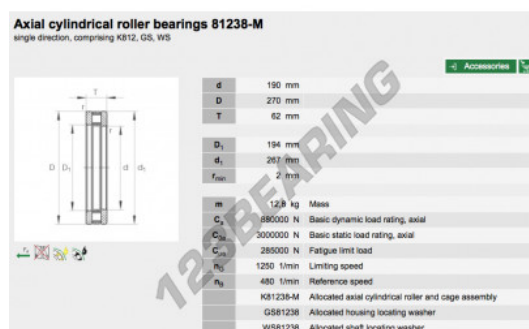

Cuscinetti assiali a rulli 81256-M-INA - 81256-M-INA

<https://www.123cuscinetti.ch/cuscinetti-supporti/cuscinetti-rulli/assiali/81256-m-ina>

CARATTERISTICHE DEL PRODOTTO

Marchio	INA
N° Ean13	3663952341668
Diametro interno	280 mm
Diametro interno	11.024" inch
Diametro esterno	380 mm
Diametro esterno	14.961" inch
Spessore	80 mm
Spessore	3.15" inch
Peso	12800 g
Imballaggio	1