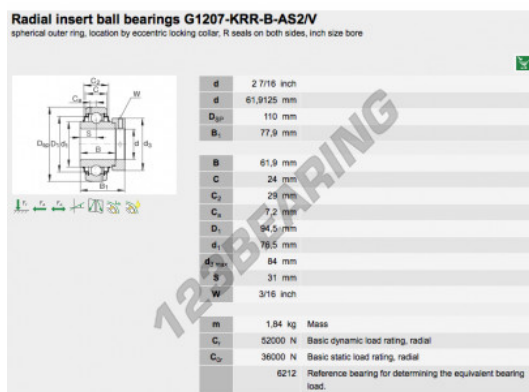

## Accessorio de supporti G1207-KRR-B-AS2-V-INA - G1207-KRR-B-AS2-V-INA

<https://www.123cuscinetti.ch/cuscinetti-supporti/supporti/accessorio/g1207-krr-b-as2-v-ina>

### CARATTERISTICHE DEL PRODOTTO

Marchio	INA
N° Ean13	3663952334554
Diametro interno	61.9125 mm
Diametro esterno	110 mm
Spessore	77.9 mm
Imballaggio	1

[contatto@123cuscinetti.ch](mailto:contatto@123cuscinetti.ch)