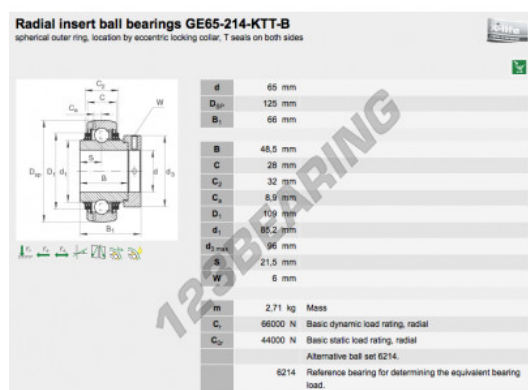

### CARATTERISTICHE DEL PRODOTTO

Marchio	INA
N° Ean13	3663952334066
Diametro interno	65 mm
Diametro interno	2.559" inch
Diametro esterno	125 mm
Diametro esterno	4.921" inch
Spessore	66 mm
Spessore	2.598" inch
Peso	2347 g
Imballaggio	2
Standard	Nessuno standard